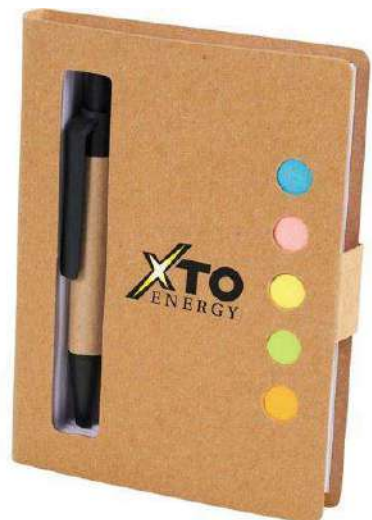

Bloc note élastique A5 couverture en jean éco GRIS

Réf: D2-C10-6

Bloc note couverture en bois bambou

Réf : MNB515-2

**Carnet Eco spiral
liège/noir avec post it
et stylo**

Réf: MNB1216-3

**CARNET ECO SPIRALE AVEC POST IT +
STYLO INTÉGRÉ**

Réf: D3820-001

**Porte document en liège A4 avec élastique et
plaque métallique**
Réf: CFA4-01

Porte document grimaldi A4 gris
Ref: C75-61

Porte document A4 gris avec intérieur tabac
Ref: CG51037

Porte document écologique A4 en carton
Réf: D3420-3228

**CARNET ECO POST-IT AVEC
STYLO 10X8CM
RÉF: 2961**

**CARNET ECO SPIRALE
10X14,5CM AVEC POST IT +
STYLO INTÉGRÉ
Réf: MNB515-1**

**CARNET ECO CERVEAU
SPIRALE AVEC STYLO**

Réf: D2-C3-28

**CARNET ECO ESTOMAC
SPIRALE AVEC STYLO**