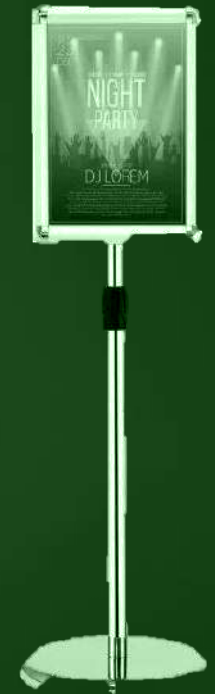

**TAPIS DE SOURIS EN LIÈGE CIRCULAIRE
AVEC BASE ANTIDÉRAPANTE EN
SILICONE 20CM**

Réf: 1286

**Tapis souris liège avec mousse pause main
Réf: TG6008**

Souris sans fil
Ref: 4624

BRACELET ÉVÈNEMENT EN PAPIER TYVECK

Porte affiche

Porte affiche A4/A5
paysage socle en bambou
Réf: 8305/8310

Porte affiche A5 portrait 148x210mm
socle en bois
Réf: 8307

Chevalet porte nom 8,6X19,7CM
double face
Dimensions: 5950

Gourde- Mug-Thermos