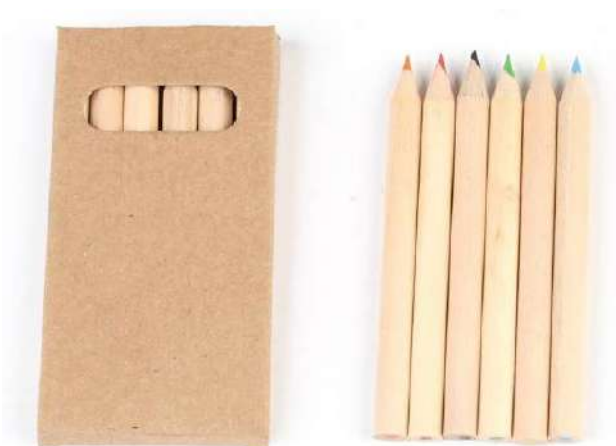

**Crayon de couleurs recyclé 6pcs
avec taille crayon**
Réf: D3821-002

ITEM NO:D3821/002
QTY/CTN:960
CBM:0.10
COLOR:6

**Crayon de couleurs MINI recyclé
6pcs**
Réf: D3821-003