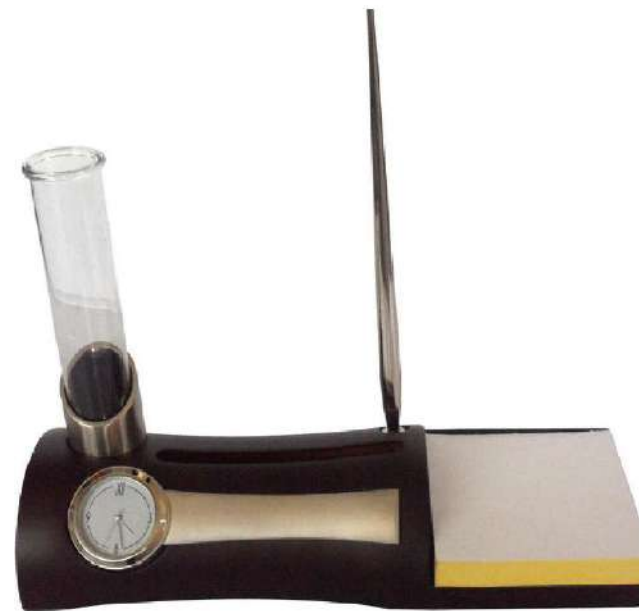

27cm

Réf: 5945 **5945**

**Montre de bureau métallique en bois
avec tube en verre**

Réf: 85079-PC

Montre de bureau métallique en bois

Réf:

**Coffret montre de bureau bois avec vase
stylo et bloc**
Réf: 83384