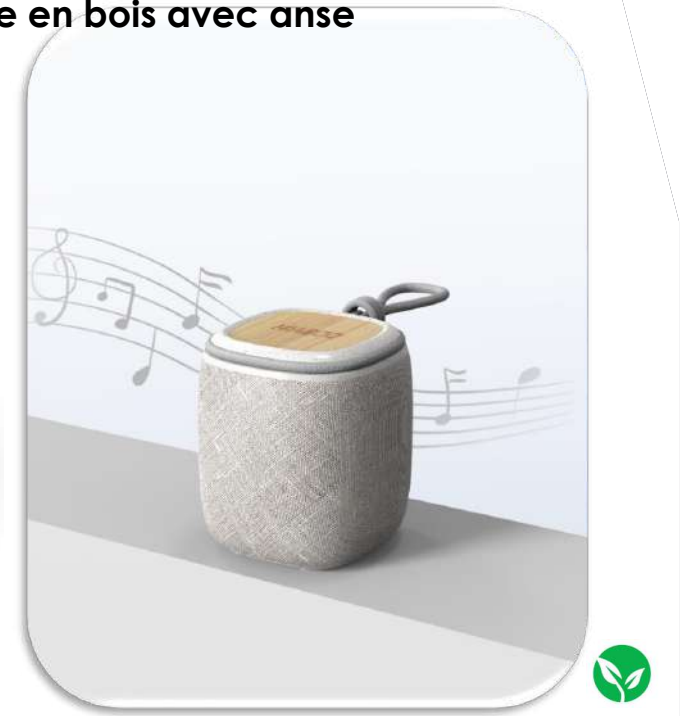

Cyclic switching

Time, date, and temperature

The three can be automatically switched to display every 10 seconds, or hand display

**Pot de stylo
rectangulaire en bois
effet noyer avec montre
digitale**
Réf: **JZ14781-1T**

Haut parleur 5w beige avec partie en bois avec anse en coton
Réf: BS-221

Cadeaux écologique

Boite à bijou en bois ronde avec miroir
Réf: CG58097

Ficelle accroche téléphone Eco avec enrouleur
Réf: YBG18108-034 BEIGE