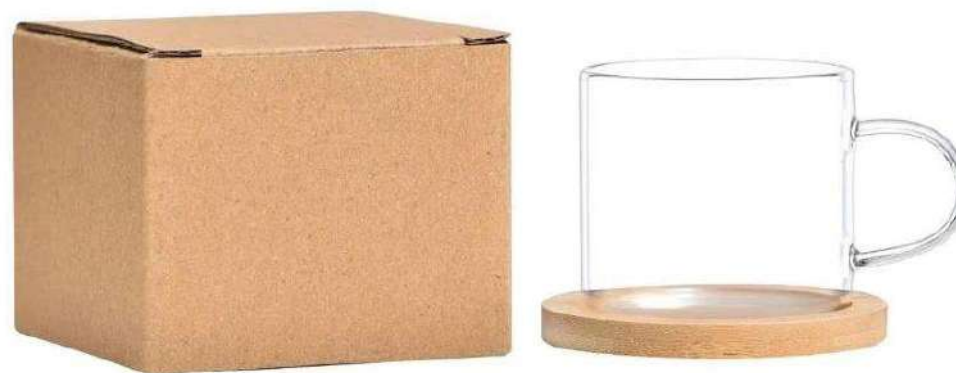

Tasse à café en verre 96ml avec sous tasse en bois
Réf: **GPG-055**