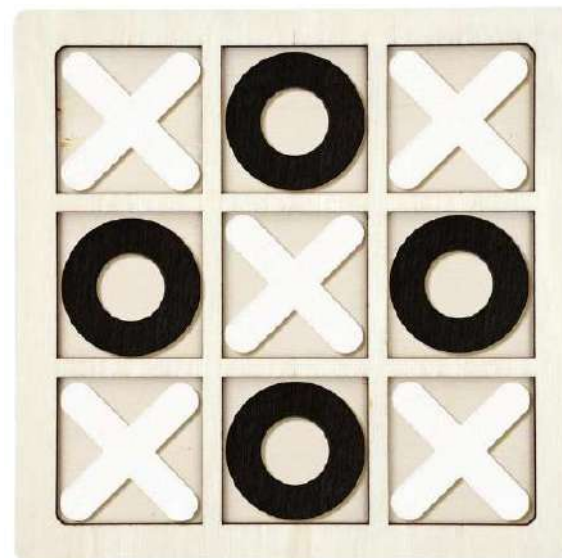

**Porte carte visite liège avec plaque
métallique**

Réf: NM0333-1

**BOITE EN KRAFT 30X30X7,8CM AVEC
COUVERCLE EN PLASTIQUE
TRANSPARENT**
RÉF: HY52-B

PUZZLE TIC TAC TOC XO EN BOIS
RÉF: ZX9413-3

PUZZLE RECTANGULAIRE EN BOIS
RÉF: ZX9413-1