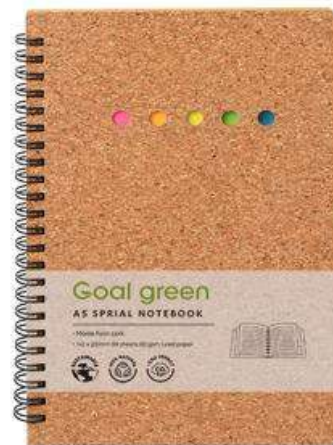

**Stylo pvc liège
Réf: D20171107-6**

**Stylo métal bouton éco recyclé
Réf: 1165**

STYLO ÉCO CARTON
Réf: 3564

STYLO ÉCOLOGIQUE EN CARTON
Réf: 208

Bloc note – Carnet-Porte document écologique

Bloc note A5 noir avec fermeture plaque en bois
Réf: F5432

Porte document A4 noir avec fermeture plaque en bois
Réf: F5431

Carnet écologique en papier 3 volets spirale avec post-it et stylo intégré

Réf: CG53100

Carnet en liege post it spirale avec stylo

Ref: XB0036120