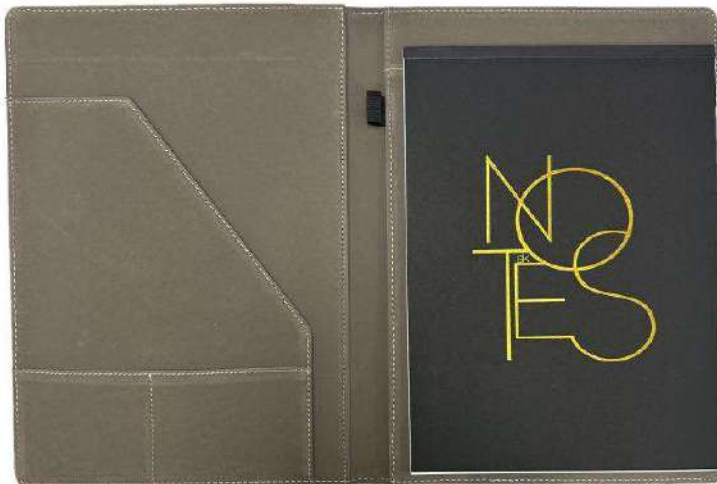

Réf: D3820-001

**Porte document en liège A4 avec élastique et
plaque métallique**
Réf: CFA4-01

Porte document grimaldi A4 gris
Ref: C75-61

Porte document A4 gris avec intérieur tabac
Ref: CG51037

Porte document écologique A4 en carton
Réf: D3420-3228