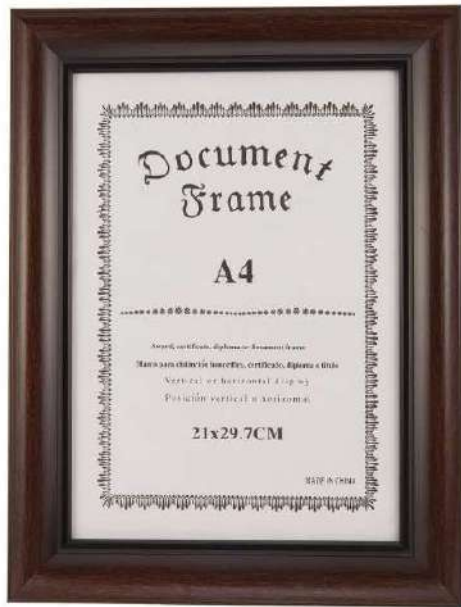

Cadre diplôme A4 en bois
Réf: D128-82-MS-066

Porte diplôme A4 en bois beige
REF: MYD8073-003

Porte diplôme A4 en bois noir
Réf: **MYD8073-004**